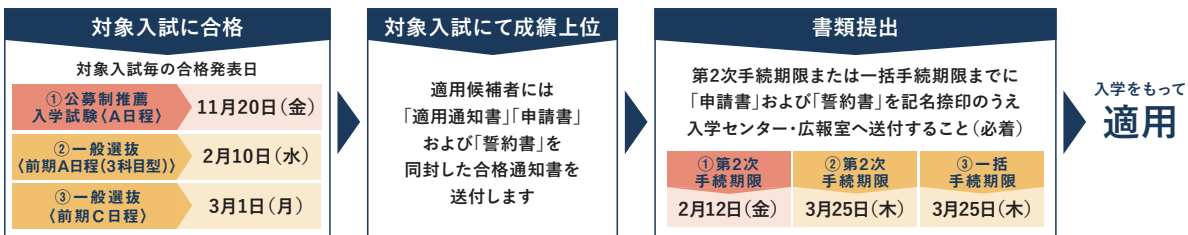

対象入試

公募制推薦入学試験(A日程)
一般選抜(前期A日程(3科目型))<C日程>

※1

制度内容
および条件

特待生 S	公募制推薦入学試験(A日程)および一般選抜(前期C日程)において得点率90%以上、一般選抜(前期A日程(3科目型))において得点率85%以上を獲得した者に4年間の授業料相当額を減免。※2・3・4
特待生 A	公募制推薦入学試験(A日程)および一般選抜(前期C日程)において得点率80%以上、一般選抜(前期A日程(3科目型))において得点率75%以上を獲得した者に1年間の授業料相当額を減免。※2・3

※1.音楽学部は公募制推薦入学試験(A・B日程)および一般選抜(前期A日程)が対象です。
※2.音楽学部の音楽表現専攻は主専修実技、音楽キャリアデザイン専攻は小論文で優秀な成績を収めた者が対象です。
※3.適用上限人数あり。また、得点状況により適用条件を変更する場合があります。
※4.在学中の成績等により、給与を停止することがあります。

適用候補者には合格発表時に通知し、入学までに申請し、入学することで適用します

適用と
申請の流れ