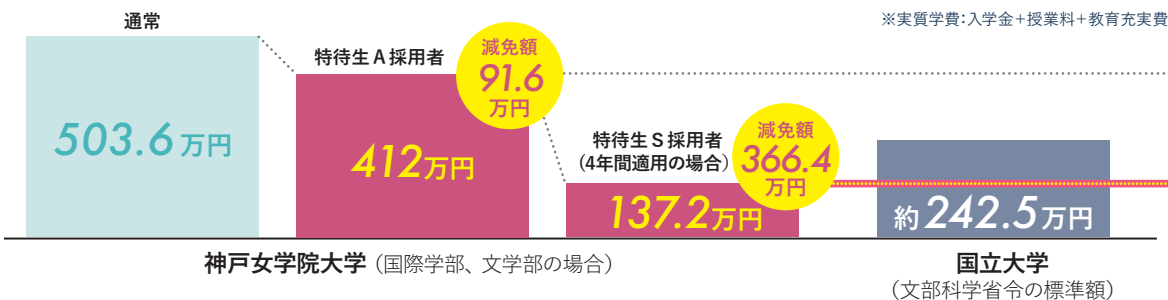

4年間の
実質学費
イメージ