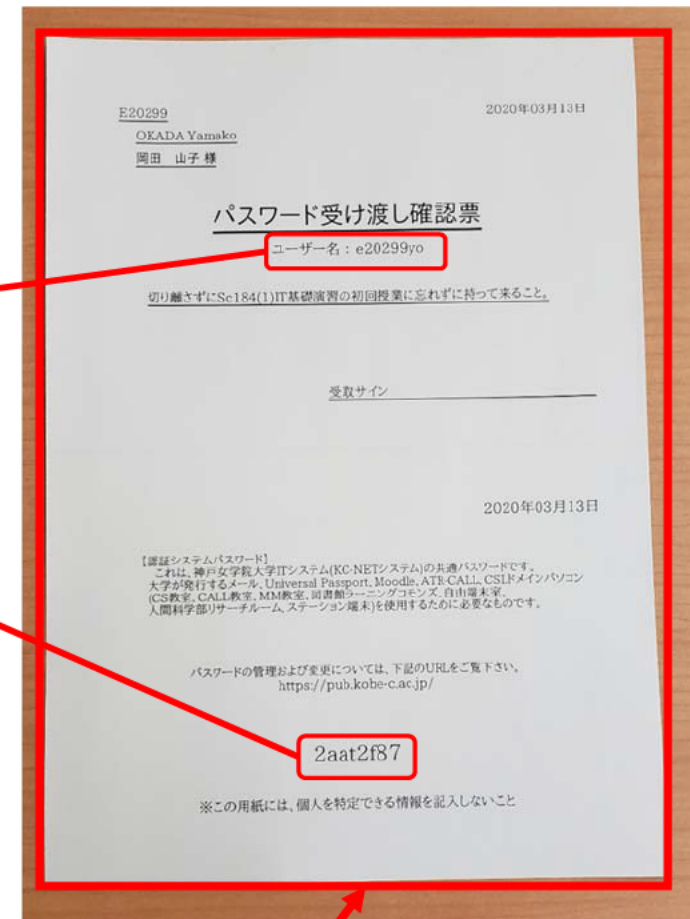

Universal Passport ログイン方法

Universal Passport にログインするには、[パスワード受け渡し確認票]にあるユーザー名とパスワードが必要です。
[パスワード受け渡し確認票]は、4/7 付けで発送する新入生資料に入っている（もしくは登録ガイダンスにて配付される）
[水色の封筒]に入っています。