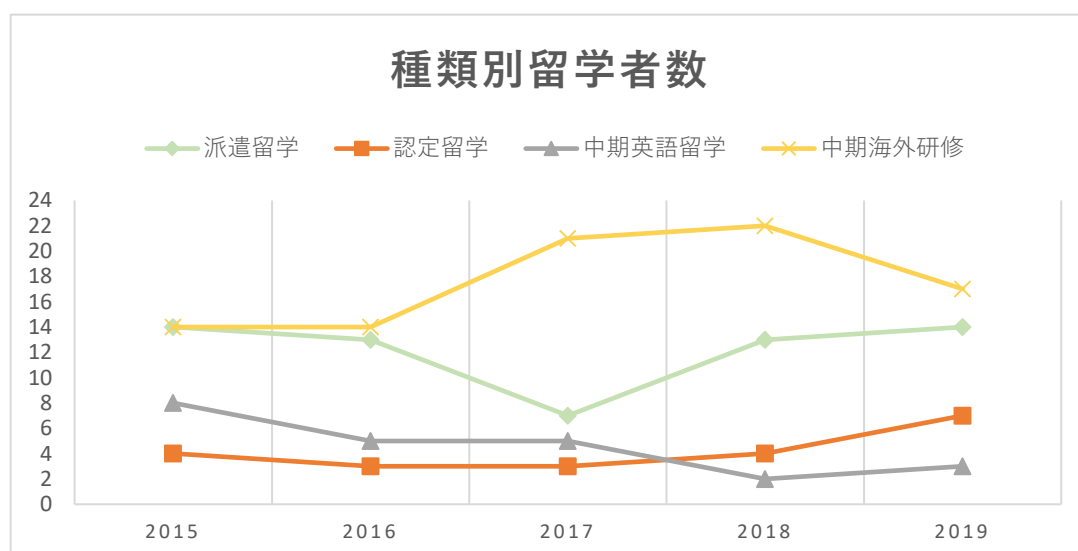

◆種別別留学者数

	2015	2016	2017	2018	2019
派遣留学	14	13	7	13	14
認定留学	4	3	3	4	7
中期英語留学	8	5	5	2	3
中期海外研修	14	14	21	22	17