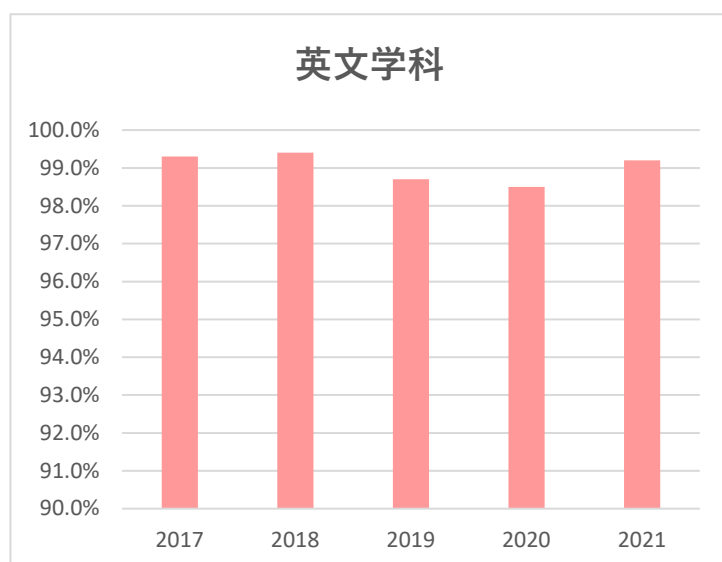

◆英文学科

	2017	2018	2019	2020	2021
卒業生数	165	169	165	161	153
就職希望者数	149	157	151	136	132
就職決定者数	148	156	149	134	131
就職決定率	99.3%	99.4%	98.7%	98.5%	99.2%