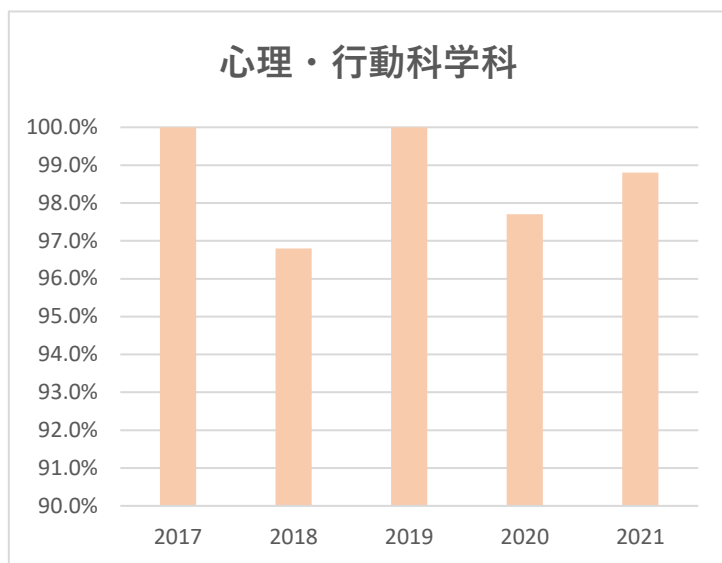

◆心理・行動科学科

	2017	2018	2019	2020	2021
卒業生数	95	86	95	108	105
就職希望者数	80	63	83	86	83
就職決定者数	80	61	83	84	82
就職決定率	100.0%	96.8%	100.0%	97.7%	98.8%