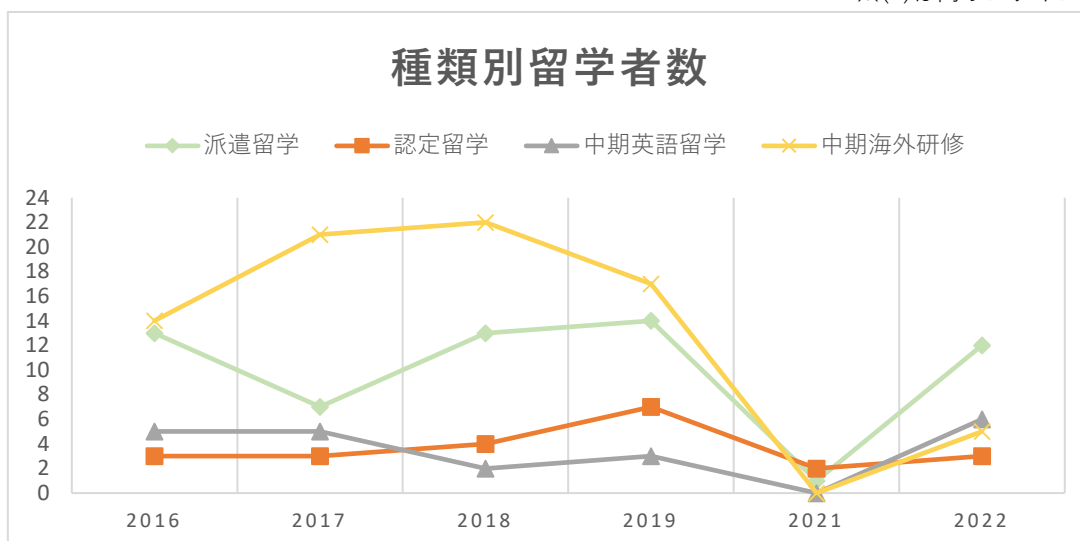

◆種類別留学者数

	2016	2017	2018	2019	2021	2022
派遣留学	13	7	13	14	1	12
認定留学	3	3	4	7	2(1)	3
中期英語留学	5	5	2	3	0	6
中期海外研修	14	21	22	17	0	5

※( )は内オンライン留学者数