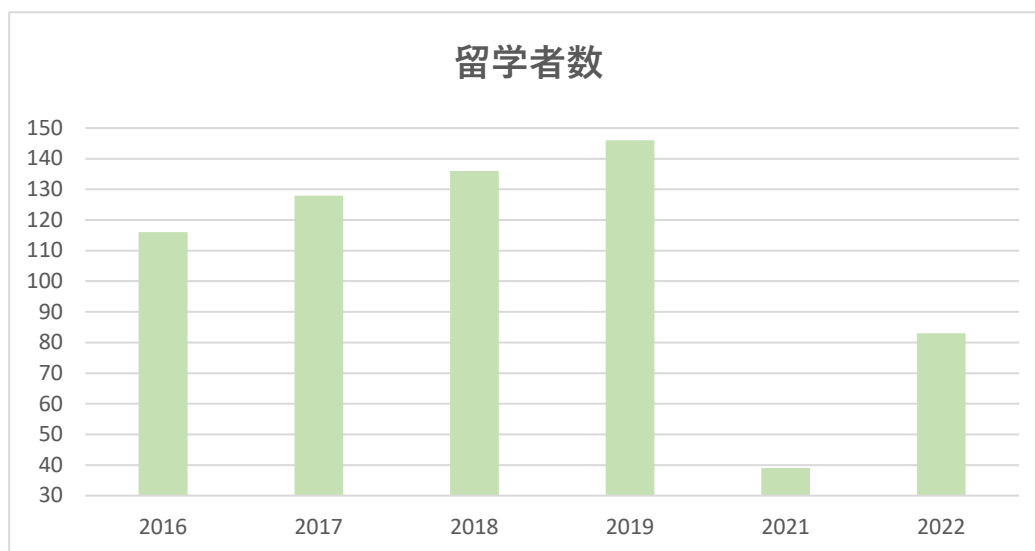

留学状況の推移（2016年度～2022年度）

※2020年度は新型コロナウイルスの影響により送り出しを中止

◆留学者数

	2016	2017	2018	2019	2021	2022
留学者数	116	128	136	146	39(37)	83(1)

※()は内オンライン留学者数

◆種類別留学者数

	2016	2017	2018	2019	2021	2022
派遣留学	13	7	13	14	1	12
認定留学	3	3	4	7	2(1)	3
中期英語留学	5	5	2	3	0	6
中期海外研修	14	21	22	17	0	5