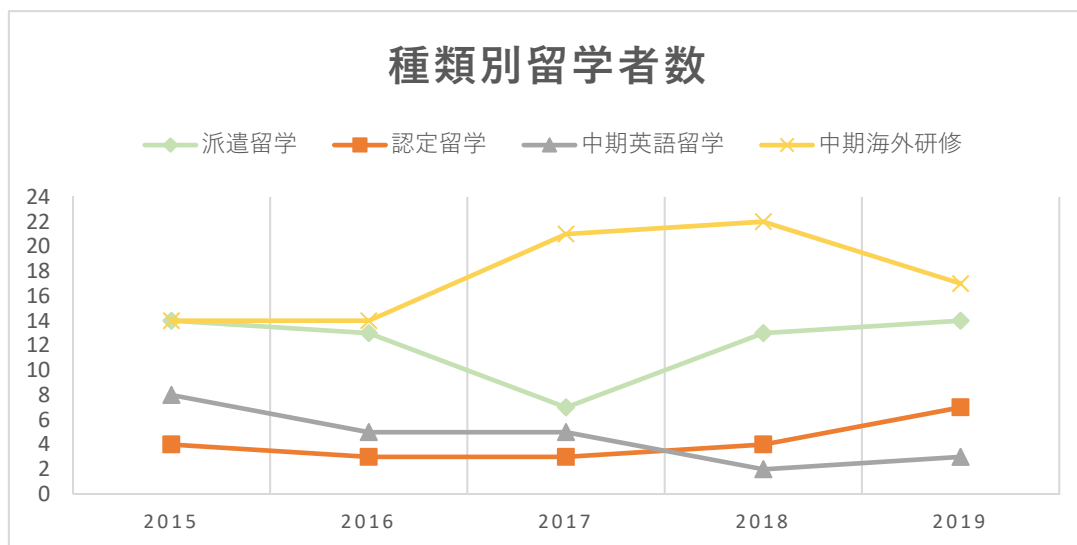

留学状況の推移（2015年度～2019年度）

◆留学者数

	2015	2016	2017	2018	2019
留学者数	121	116	128	136	146

◆種別別留学者数

	2015	2016	2017	2018	2019
派遣留学	14	13	7	13	14
認定留学	4	3	3	4	7
中期英語留学	8	5	5	2	3
中期海外研修	14	14	21	22	17

◆語学研修参加者数

	2015	2016	2017	2018	2019
語学研修	81	81	92	95	105