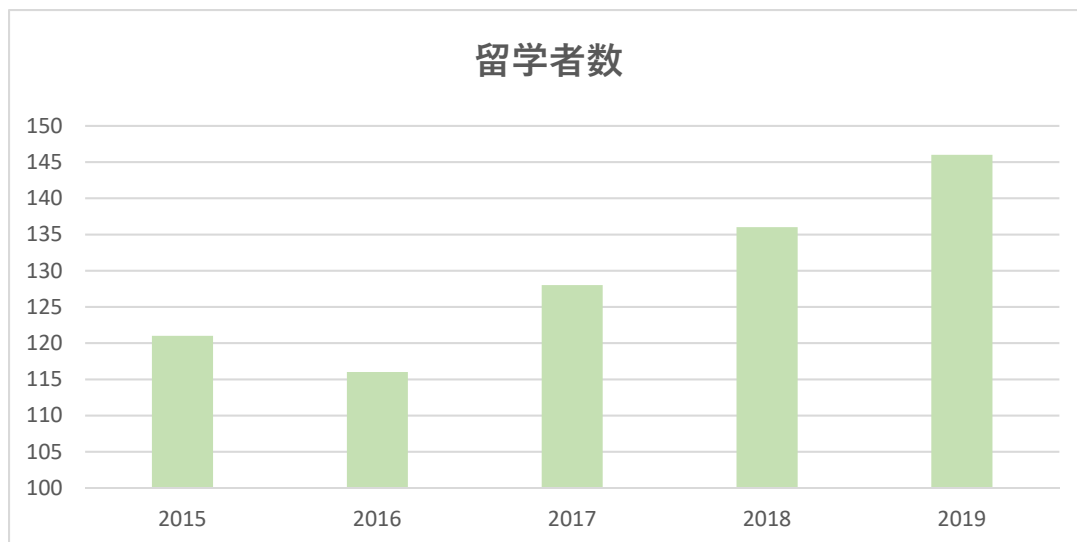

留学状況の推移（2015年度～2019年度）

◆留学者数

	2015	2016	2017	2018	2019
留学者数	121	116	128	136	146

◆種別別留学者数

	2015	2016	2017	2018	2019
派遣留学	14	13	7	13	14
認定留学	4	3	3	4	7
中期英語留学	8	5	5	2	3
中期海外研修	14	14	21	22	17

◆語学研修参加者数

	2015	2016	2017	2018	2019
語学研修	81	81	92	95	105