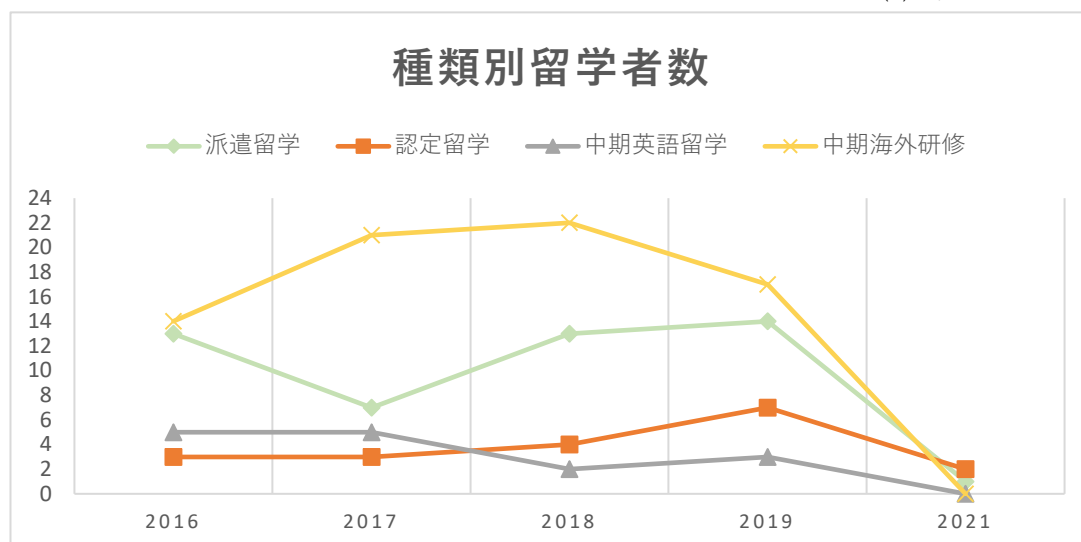

◆種類別留学者数

	2016	2017	2018	2019	2021
派遣留学	13	7	13	14	1
認定留学	3	3	4	7	2(1)
中期英語留学	5	5	2	3	0
中期海外研修	14	21	22	17	0

※( )は内オンライン留学者数