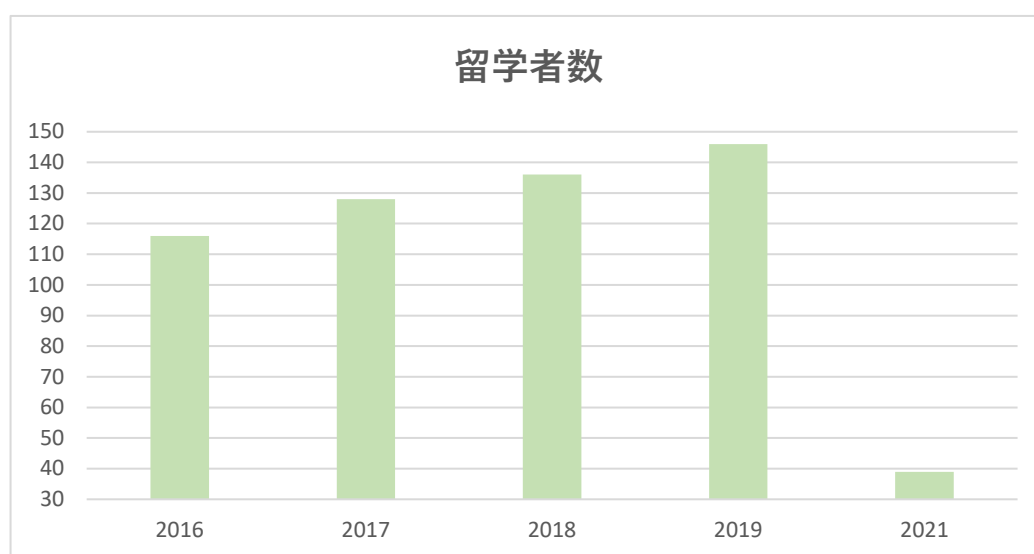

留学状況の推移（2016年度～2021年度）

※2020年度は新型コロナウイルスの影響により送り出しを中止

◆留学者数

	2016	2017	2018	2019	2021
留学者数	116	128	136	146	39(37)

※()は内オンライン留学者数

◆種類別留学者数

	2016	2017	2018	2019	2021
派遣留学	13	7	13	14	1
認定留学	3	3	4	7	2(1)
中期英語留学	5	5	2	3	0
中期海外研修	14	21	22	17	0