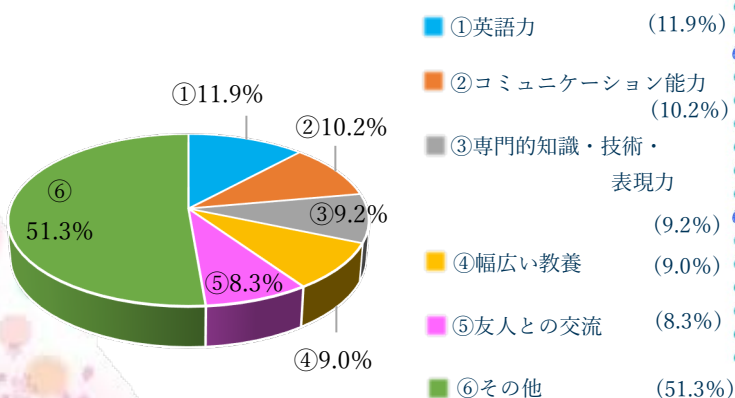

学生生活で充実させたいこと 身につけたいこと