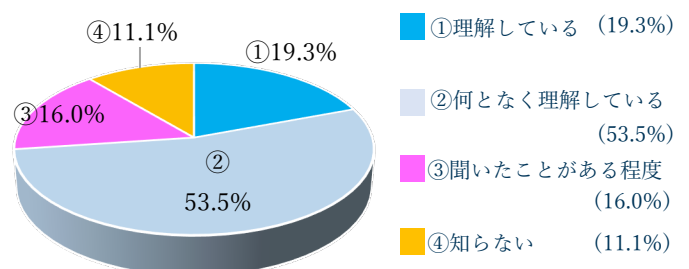

「愛神愛隣」についての認知度

入学時アンケート

調査対象：神戸女学院大学 入学生

対象：431名、回収数：368名（回収率：85.4%）

実施日：2023年4月3日～2023年4月14日（WEBアンケート）