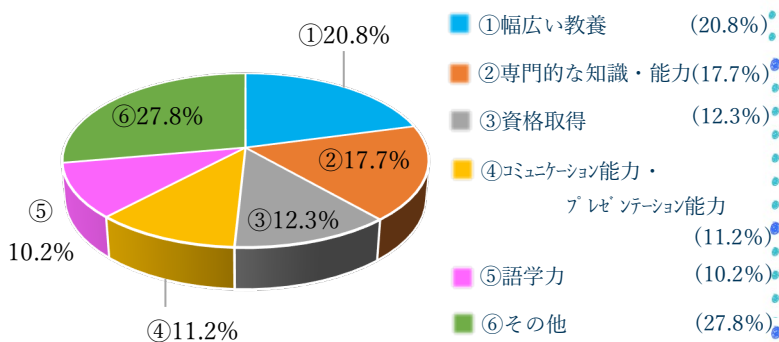

本学の教育に期待すること

神戸女学院大学のイメージ

1. 1 キャンパスの雰囲気が良い (Best5)
2. 2 授業や指導が充実している
3. 3 カリキュラムが充実している
4. 4 就職に有利
5. 5 学生に品格がある