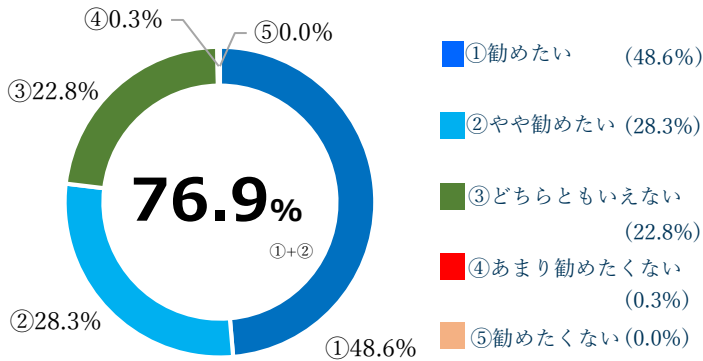

# 2023 年度 神戸女学院大学入学生アンケート結果

自分の周りの人に

## 本学の進学をすすめたいと思いますか