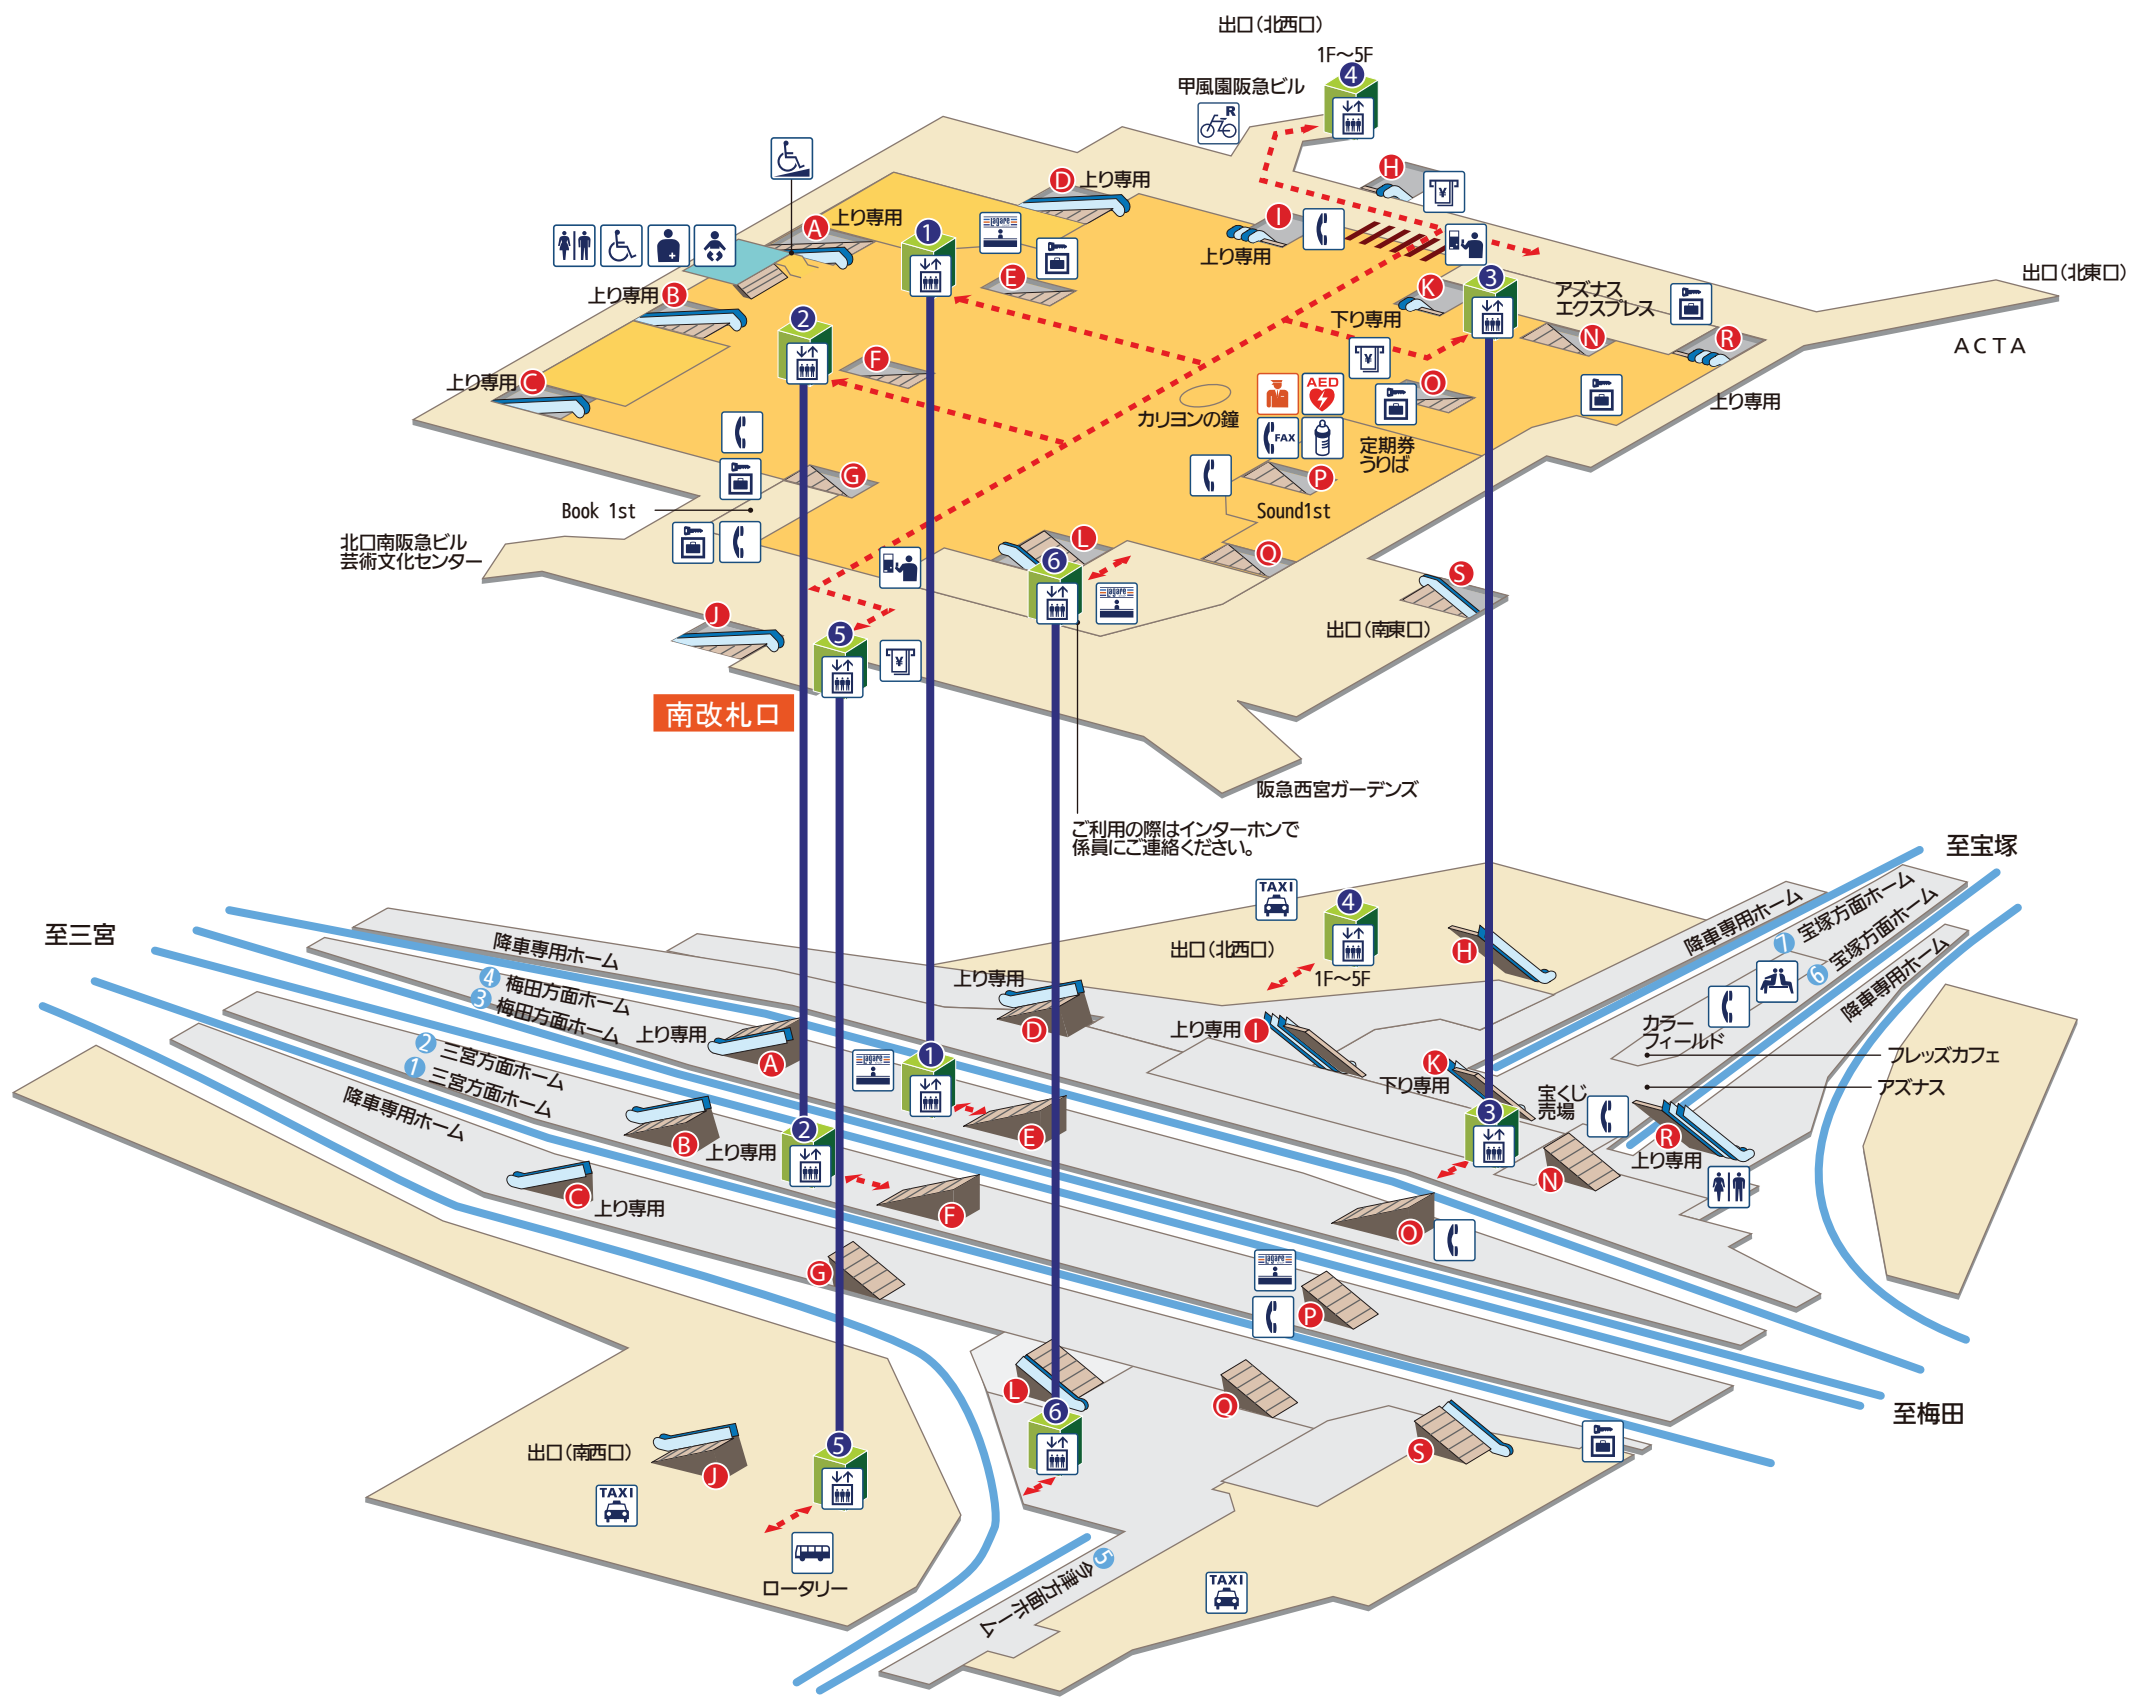

Hankyu

▶ 神戸線 ▶ 今津線

西宮北口 にしのみやきたぐち Nishinomiya-Kitaguchi

凡例

- | | | | | | | | |
|----------|-----------------|--------|----------|------------|---------|----------|-----------|
| サービスセンター | 車椅子階段昇降機 | お手洗 | オストメイト | コインFAX | 駐輪所 | ホーム内 | エスカレーター |
| きっぷうりば | AED (自動体外式除細動器) | 身障者用施設 | ラガールショップ | コインロッカー | レンタサイクル | 改札内 | 階段 |
| エレベーター | バスのりば | 授乳室 | 休憩所/待合室 | ATM/キャッシング | 改札外 | エレベーター経路 | バリアフリールート |
| スロープ | タクシーのりば | ベビーシート | 電話 | ポスト | 改札 | | |