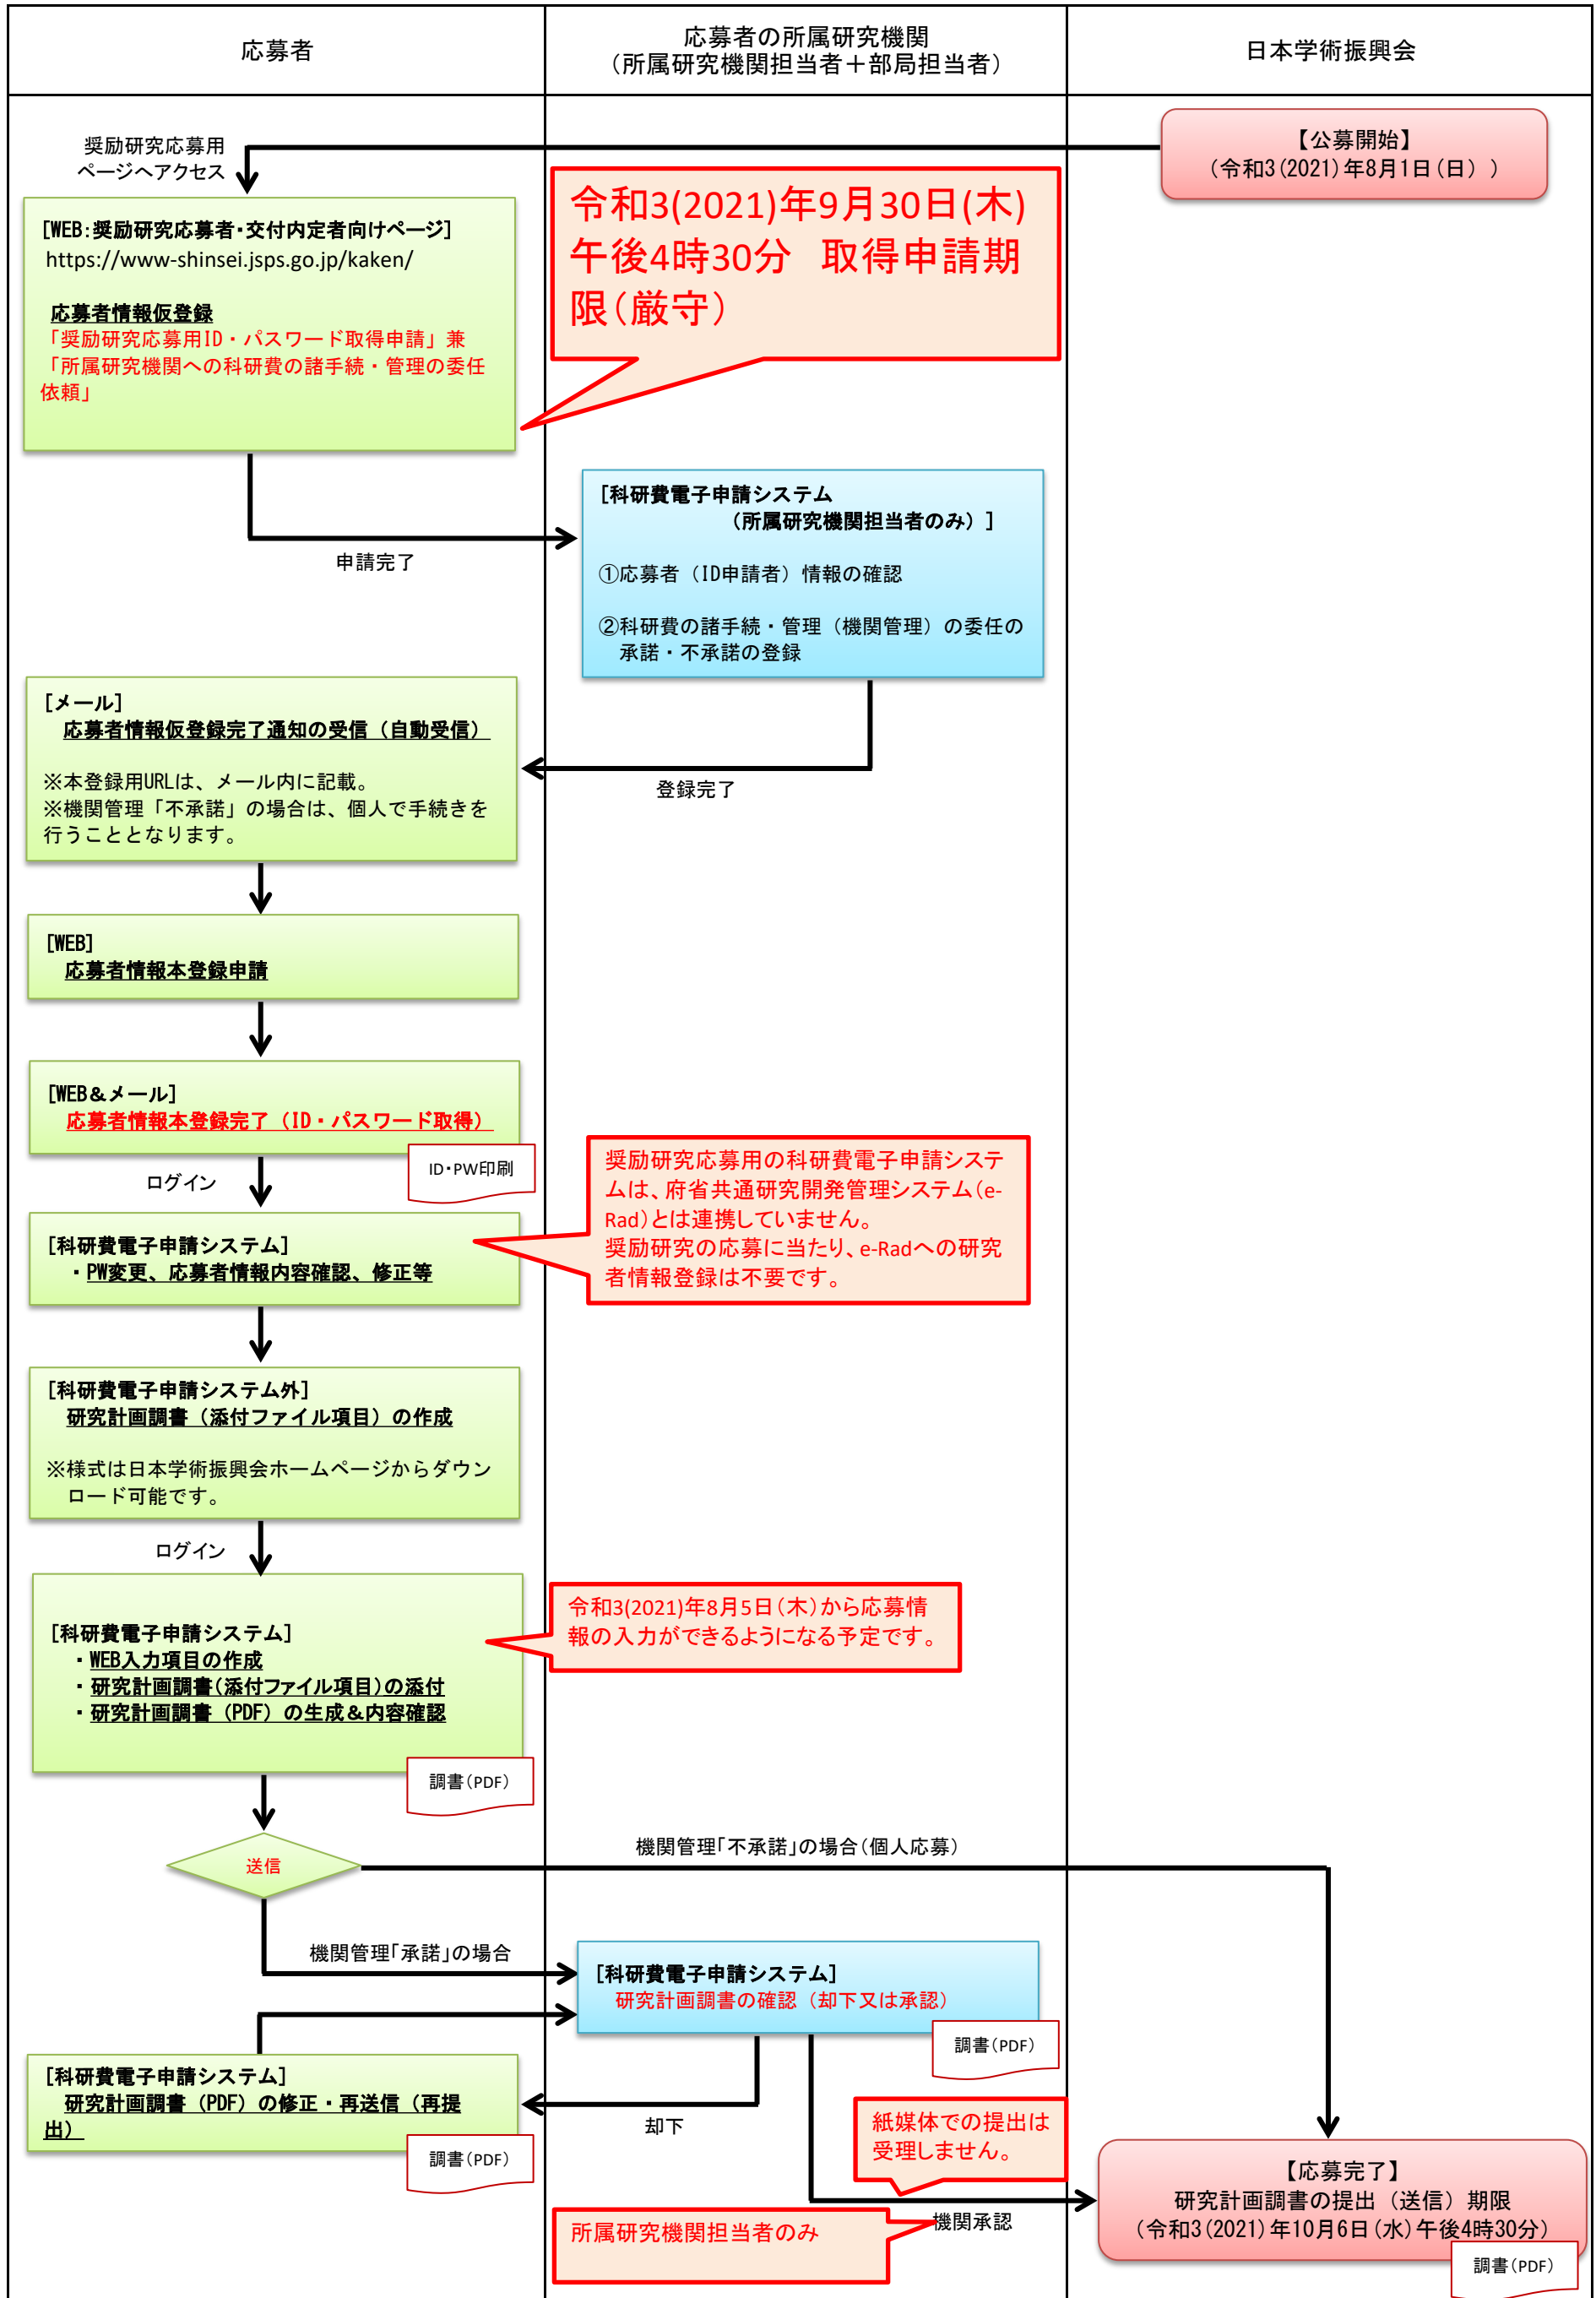

★科学研究費補助金取扱規程第2条に規定される研究機関に所属する応募者
奨励研究 研究計画調書電子申請フロー図

★科学研究費補助金取扱規程第2条に規定される研究機関以外に所属する応募者
奨励研究 研究計画調書電子申請フロー図