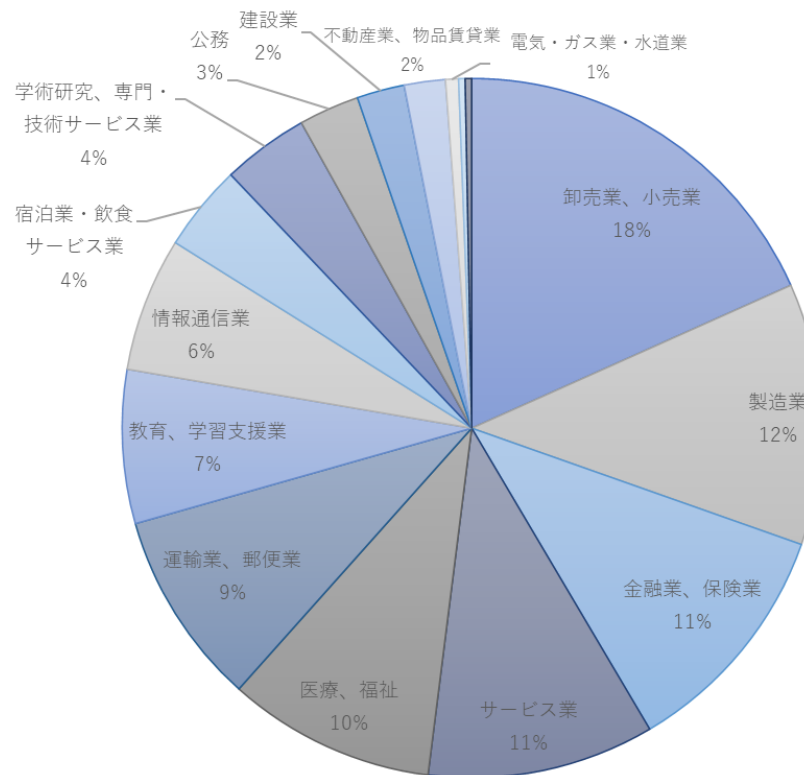

推移

左より直近年度割合降順
空欄は当該年度調査対象外など

2025年度卒業生

主な就職先の一覧はこちらをクリック