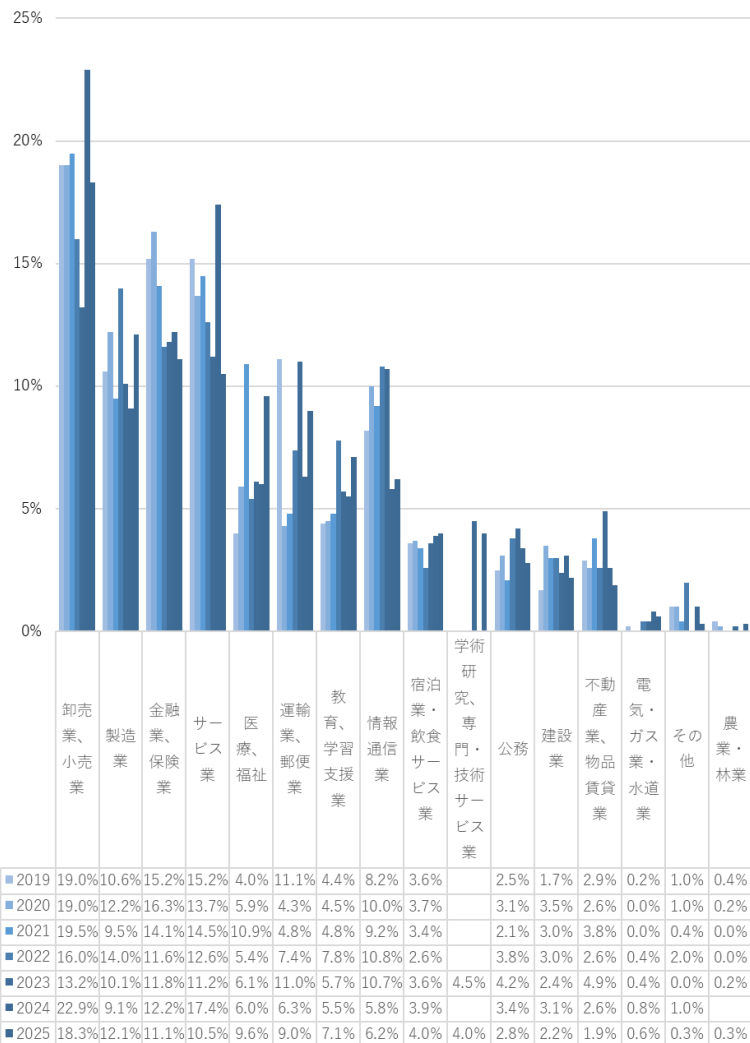

推移

左より直近年度割合降順
空欄は当該年度調査対象外など

2025年度卒業生

主な就職先の一覧はこちらをクリック